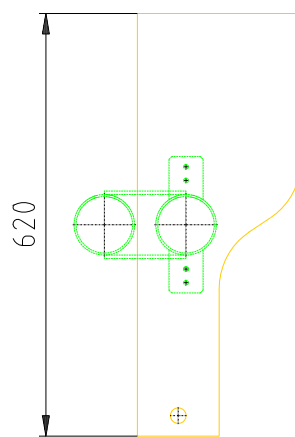

TVAR MLYNÁŘSKÉHO STUPNĚ

Info.: schody@abecede.cz, 737 286 676, 558 33 11 92

Počet výstupních výšek	10
Počet schodů	9
Výška stupně	227
Výškový rozdíl podlah (kv)	2270

ABeCeDe
www.abecede.cz
montovaná schodiště